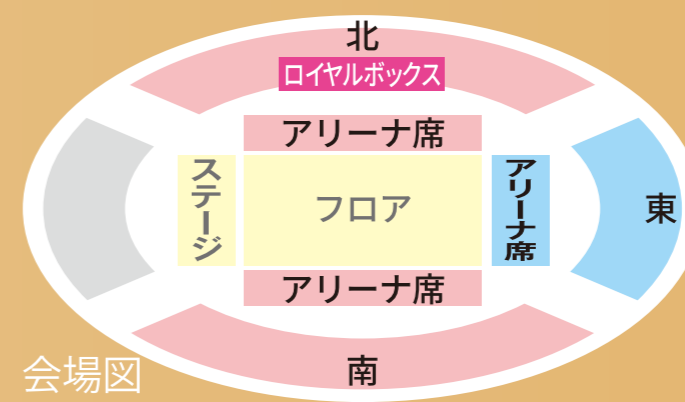

2025 SUPER JAPAN CUP DANCE

スーパージャパンカップダンス
全日本セグエ選手権 / 全日本選抜ダンス選手権
幕張イベントホール(幕張メッセ) 9:00~20:30(予定)

3.1 2025 [Sat] - 2 [Sun]

華麗なダンス競技会をお得な前売りチケットで観戦!

◆チケットぴあ販売

インターネット予約はQRコードから (<https://t.pia.jp/>)
Pコード: 861-393

※事前に無料の会員登録が必要となります。電話予約及びぴあ店舗での販売は終了しました。
※郵送受取りの場合、最終販売日の10日前まで販売します。
店舗受取りは全国のセブン-イレブン、ファミリーマートにて承ります。

◆店頭購入は、全国のセブン-イレブンにて承ります。

(最終販売日は2月19(水)です)

◆ 競技内容

	3/1(土)	3/2(日)
●全日本セグエ選手権	ラテン・セグエ	ボールルーム・セグエ
●全日本選抜ダンス選手権(プロ)	B5種目の単科	L5種目の単科
●全日本選抜ダンス選手権(アマ)	L5種目の単科	B5種目の単科
●ライジングスター競技会(プロ)	B (F・Q)2種目総合	L (C・S)2種目総合
●ライジングスター競技会(アマ)	L (R・P)2種目総合	B (W・T)2種目総合
●スーパーシニア競技会	B (W・T)2種目総合	
●グランドシニア選手権	L (C・S・R)3種目総合	B (W・T・F)3種目総合
●全日本ジュニア選手権	B (W・T・F・Q)4種目総合	L (S・R・P・J)4種目総合
●全日本ジュブナイル選手権	B (W・T・F・Q)4種目総合	L (C・S・P・J)4種目総合

※B: ボールルーム L: ラテン

入場料金 (全席指定)	アリーナ席		2階席									
	SS (南北東1-3列目)	SA (南北4-5、東4-6列目)	E (南北10-13列目)	F (南北14-15列目)	G (南北16-17列目)							
27,000円	24,000円	5,000円	4,000円	3,000円								
1階席	ロイヤルボックス(北1-5列目)		S (南北東1列目)		A (南北東2列目)		B (南北東3-5列目)		C (南北東6-7列目)		D (南北8-9、東8列目)	
	26,000円	23,000円	18,000円	11,000円	8,000円	6,000円						

チケットに関するお問合せ: EJBDFF電話 03-5652-7361 (月~金11:00~15:00/土・日・祝、年末年始は休み) チケット専用ダイヤル 090-8747-1148

ダンス競技会をより楽しめるパッケージを販売いたします
詳細はQRコードから
<https://tatsushimiyake.wixsite.com/mirusen>

観る専パック <ダンス初心者対象>
観戦や応援のきほんを優しく解説します。

聴く専パック <ダンスファン全員対象>
よりディープな解説を聞きながら競技会を観戦。

主催: (公財)日本ボールルームダンス連盟 主管: (一社)東部日本ボールルームダンス連盟
後援(申請中): スポーツ庁 / 千葉県 / 千葉県教育委員会 / 千葉市 / 特定非営利活動法人国連UNHCR協会 / 公益社団法人日本ユネスコ協会連盟