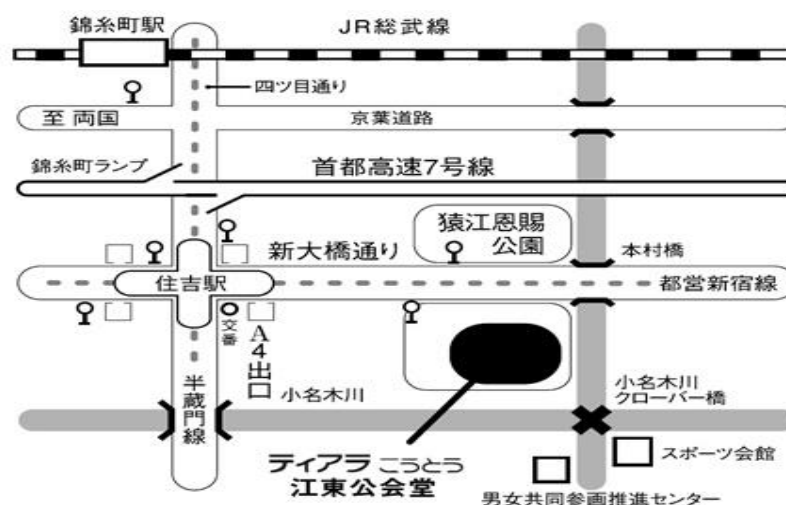

会場周辺図

都営地下鉄新宿線・東京メトロ半蔵門線「住吉駅」A4出口から徒歩4分

都営バス 錦糸町発 東陽町行(東22)・築地駅行(錦11)「住吉駅前」下車徒歩5分

錦糸町発 東大島駅行(錦28)「江東公会堂前」下車徒歩1分

※車でのご来館はご遠慮くださいますようお願いいたします。

※近くに昼食を取れる場所がありません。館内での飲食はできません、昼食時間を長めに取りましたので、

錦糸町駅周辺まで出られますと多くの飲食店がございますのでご利用ください。